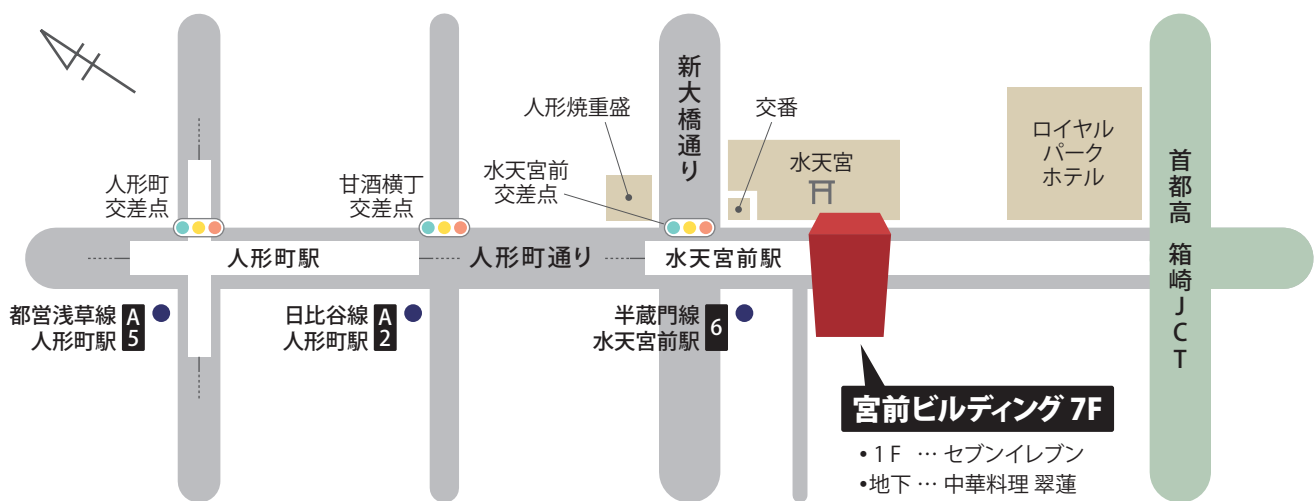

■ 弊社ご案内地図

株式会社リミックスポイント

www.remixpoint.co.jp

〒103-0014
 東京都中央区日本橋蛸殻町1-38-9 宮前ビルディング7F
 代表: Phone 03-6206-2220 Fax 03-6206-2229

地下鉄 半蔵門線
 「水天宮前駅」6番出口より徒歩2分

地下鉄 日比谷線
 「人形町駅」A2番出口より徒歩5分

地下鉄 都営浅草線
 「人形町駅」A5番出口より徒歩6分